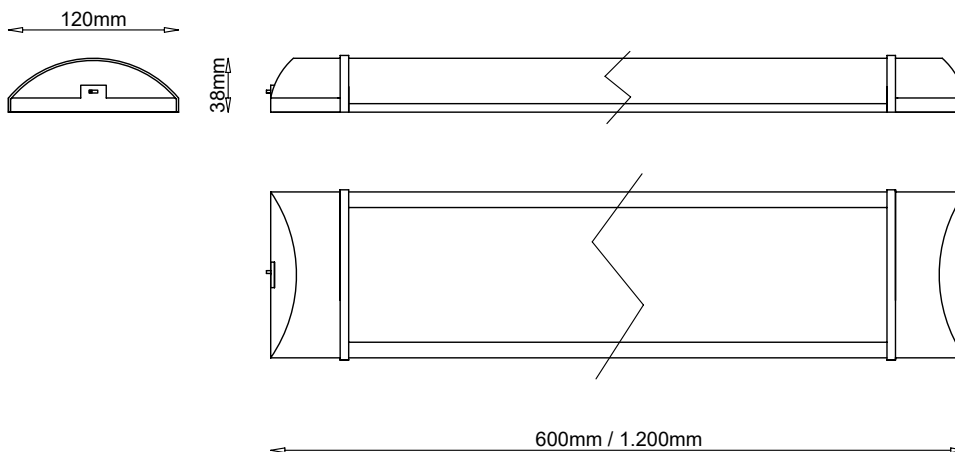

Cambio de temperatura de color.

Seleccione con el interruptor la temperatura de color deseada:

- Blanco frío 6.000°K
- Blanco neutro 4.000°K
- Blanco cálido 3.000°K

Acabados

01
BLANCO